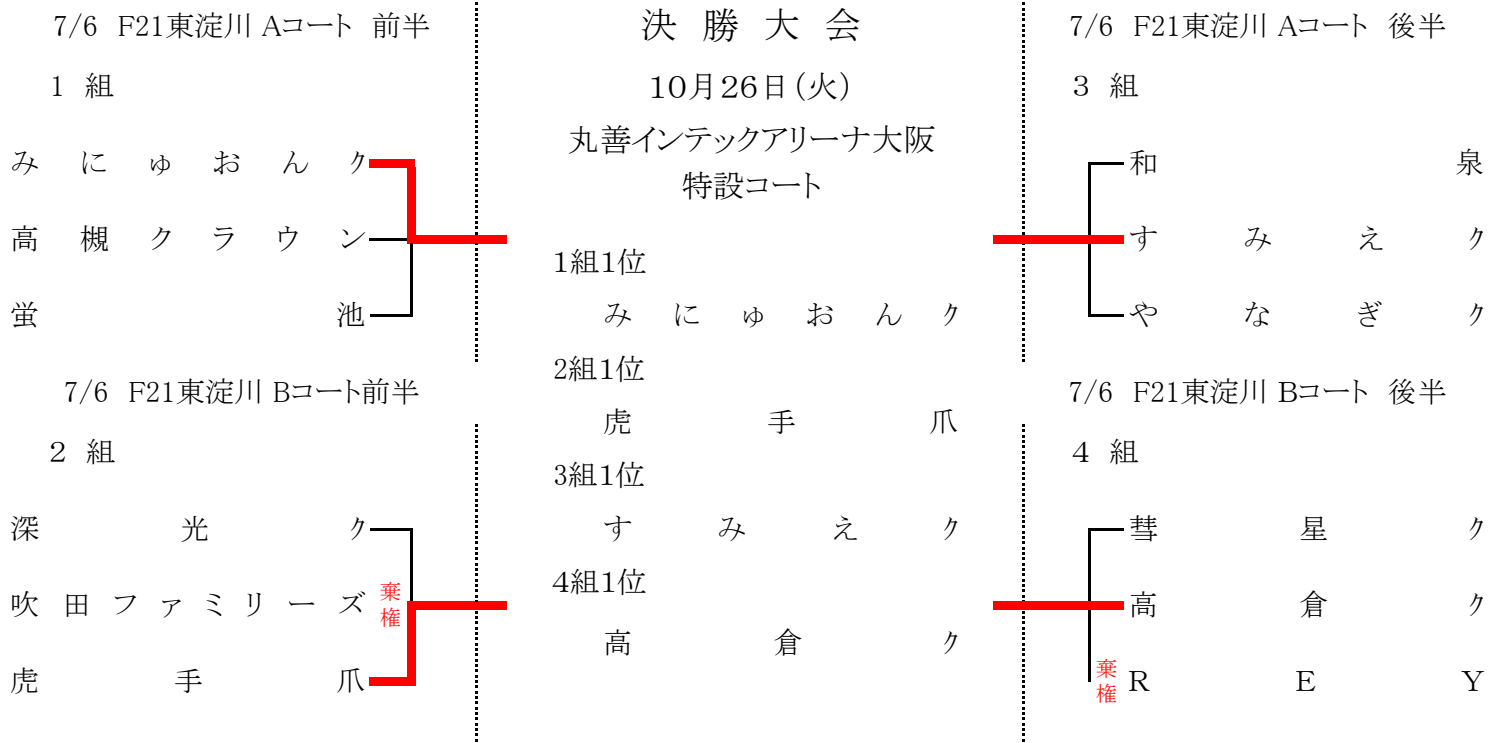

# 第11回全国ママさんバレーボール冬季大会 大阪府予選

参加 12チーム

組別	対戦相手	勝	敗	セット	ポイント	4チーム総当たり戦	点示
1組	虎手爪 2	2	0	{ 21-7, 21-9 }	0	みにゅおんク 2組	3.4
3組	すみえク 2	2	0	{ 21-17, 21-19 }	0	高倉ク 4組	1.2
1組	みにゅおんク 2	2	1	{ 21-18, 14-21, 21-15 }	1	高倉ク 4組	2.3
2組	虎手爪 2	2	0	{ 21-10, 21-13 }	0	すみえク 3組	1.4
1組	すみえク 2	2	1	{ 18-21, 21-11, 21-17 }	1	みにゅおんク 3組	2.4
2組	虎手爪 2	2	0	{ 21-9, 21-12 }	0	高倉ク 4組	1.3

第1位

虎手爪

第2位

すみえク

第3位

みにゅおんク