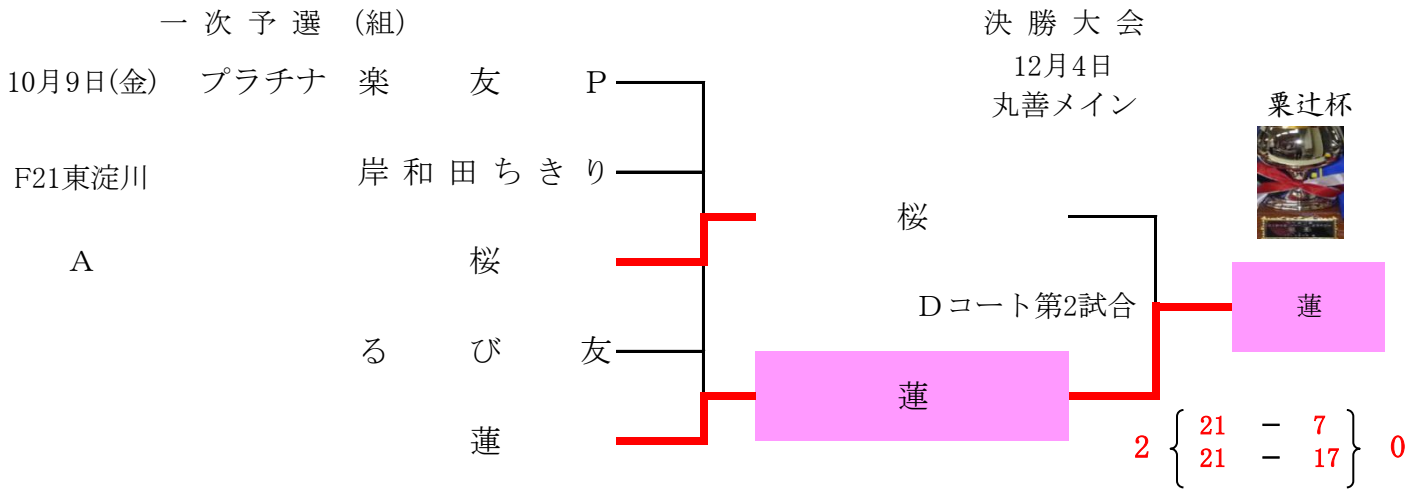

2020年粟辻典子杯 第52回大阪府家庭人バレーボール選手権大会 プラチナやぐら

プラチナ

10月9日 F21 東淀川 Aコート

楽 友	P	2 { 21 - 7 } 21 - 13 } 0	岸 和 田 ち き り
桜	2 { 21 - 8 } 21 - 3 } 0	る び 友	
楽 友	P	0 { 17 - 21 } 6 - 21 } 2	蓮
岸 和 田 ち き り	0 { 17 - 21 } 7 - 21 } 2	桜	
る び 友	0 { 14 - 21 } 16 - 21 } 2	蓮	

決勝大会進出チーム

プラチナ a

桜

プラチナ b

蓮